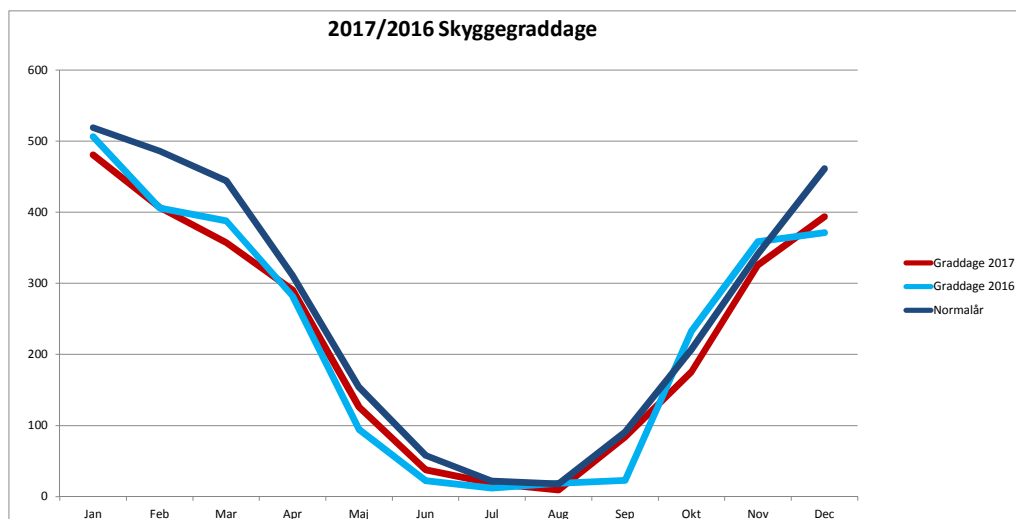

Graddage i normalåret = 3112 EMO skyggegraddage (uafhængig af varmesæsonen) Kilde: Teknologisk Institut