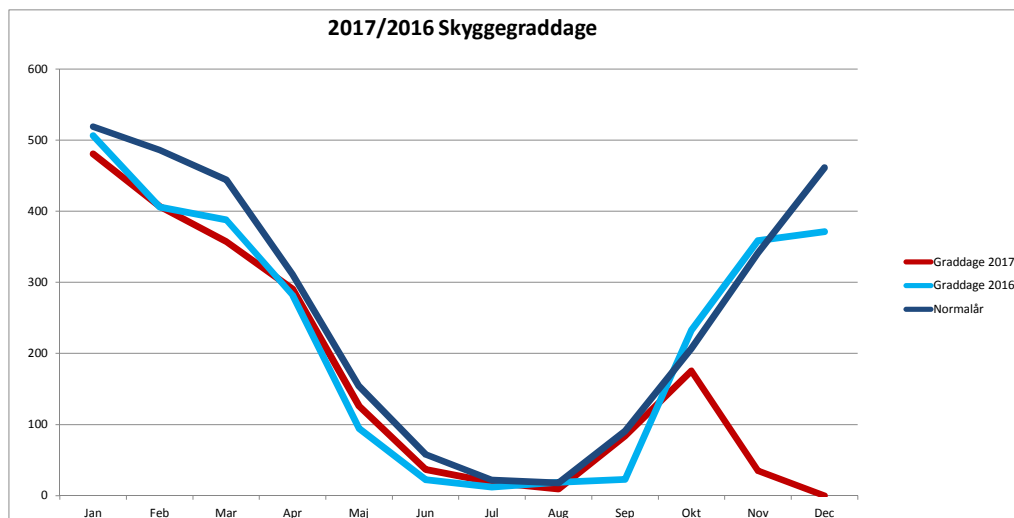

Graddage i normalåret = 3112 EMO skyggegraddage (uafhængig af varmesæsonen) Kilde: Teknologisk Institut