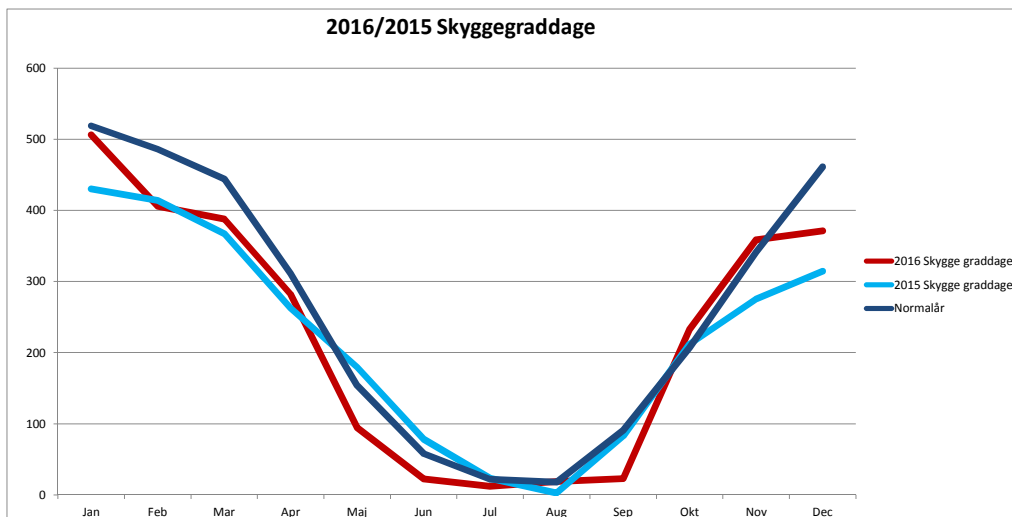

Graddage i normalåret = 3112 EMO skyggegraddage (uafhængig af varmesæsonen) Kilde: Teknologisk Institut