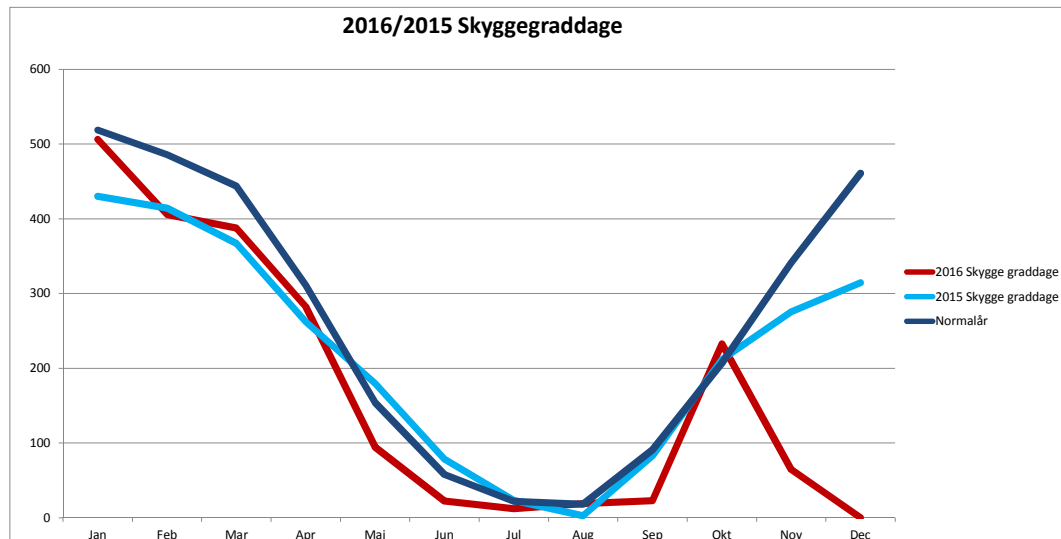

Graddage i normalåret = 3112 EMO skyggegraddage (uafhængig af varmesæsonen) Kilde: Teknologisk Institut