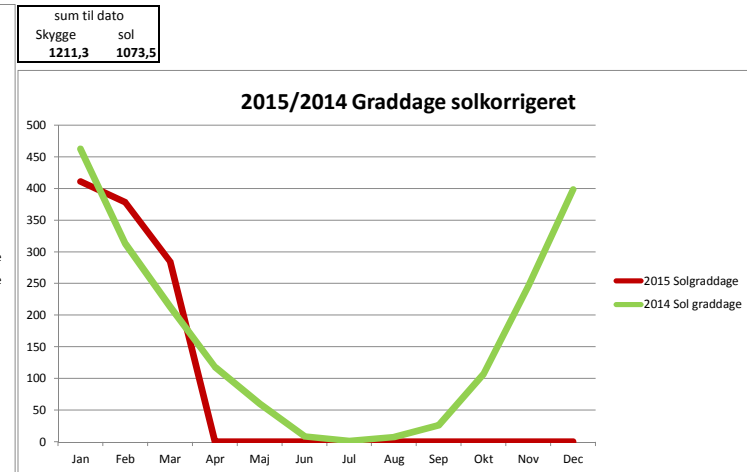

Graddage i normalåret = 3112 EMO skyggegraddage (uafhængig af varmesæsonen) Kilde: Teknologisk Institut