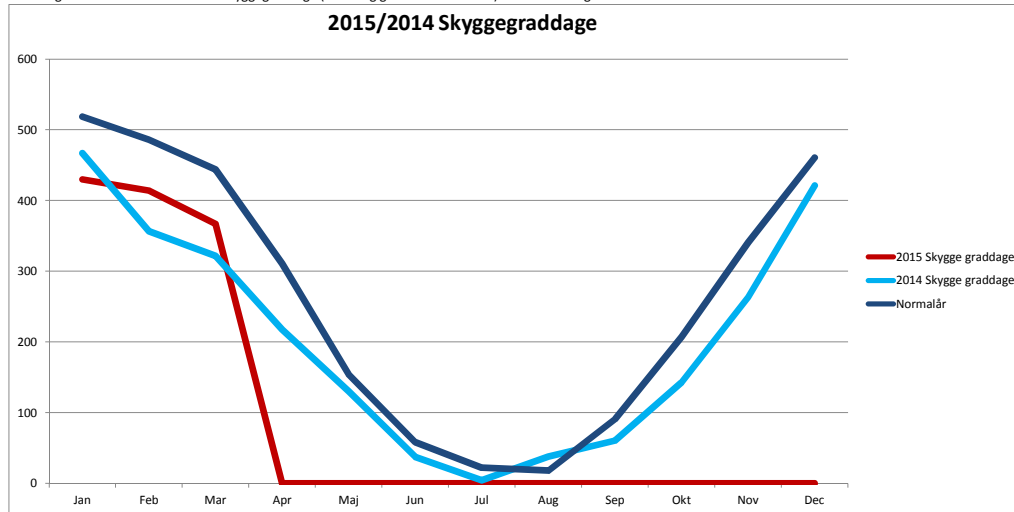

Graddage i normalåret = 3112 EMO skyggegraddage (uafhængig af varmesæsonen) Kilde: Teknologisk Institut