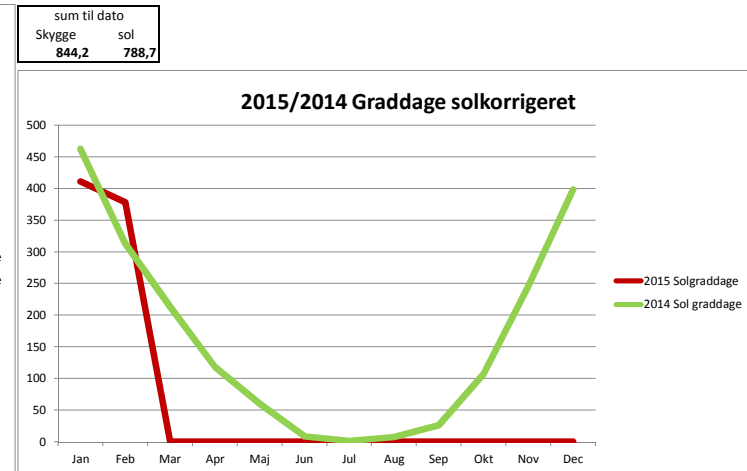

Graddage i normalåret = 3112 EMO skyggegraddage (uafhængig af varmesæsonen) Kilde: Teknologisk Institut