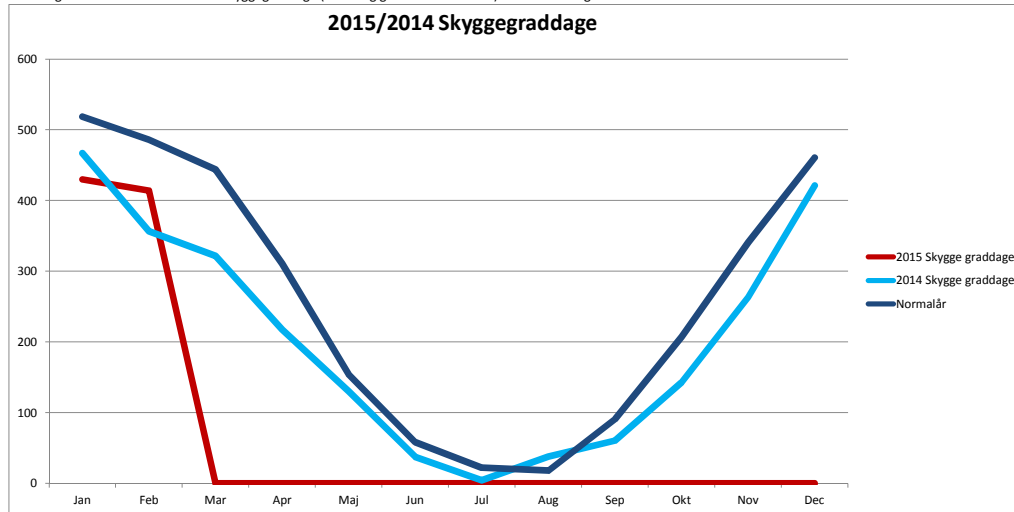

Graddage i normalåret = 3112 EMO skyggegraddage (uafhængig af varmesæsonen) Kilde: Teknologisk Institut