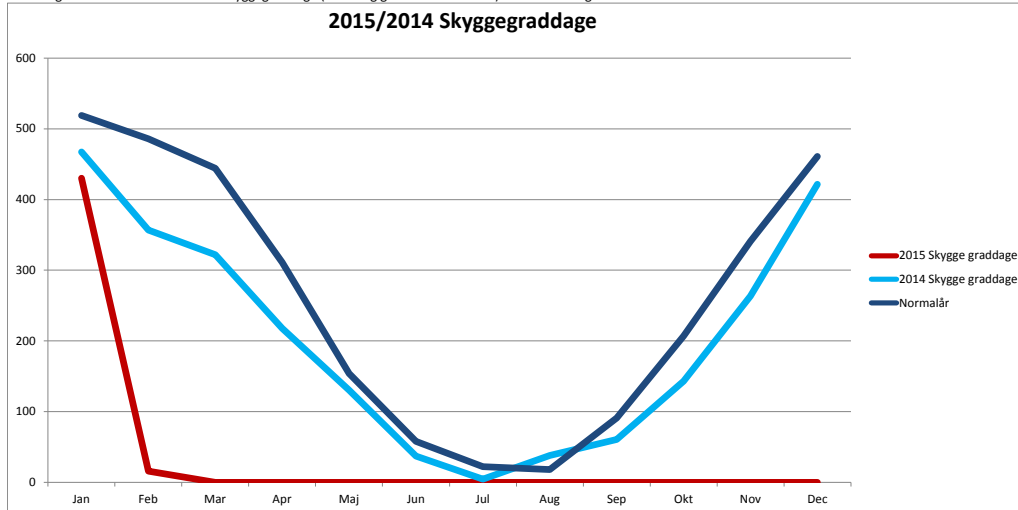

Graddage i normalåret = 3112 EMO skyggegraddage (uafhængig af varmesæsonen) Kilde: Teknologisk Institut