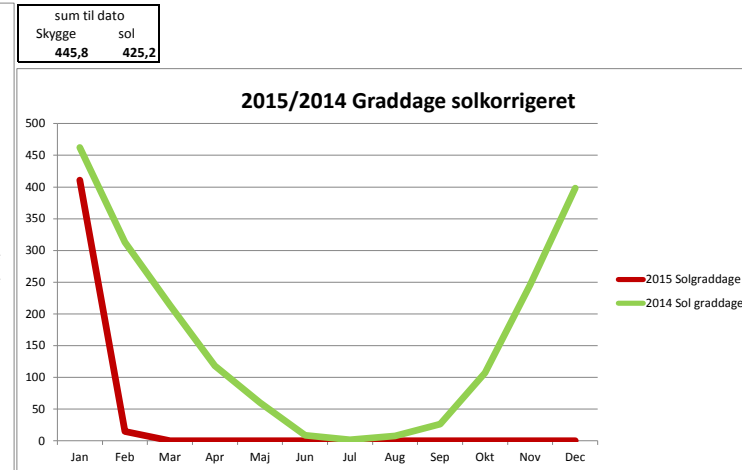

Graddage i normalåret = 3112 EMO skyggegraddage (uafhængig af varmesæsonen) Kilde: Teknologisk Institut