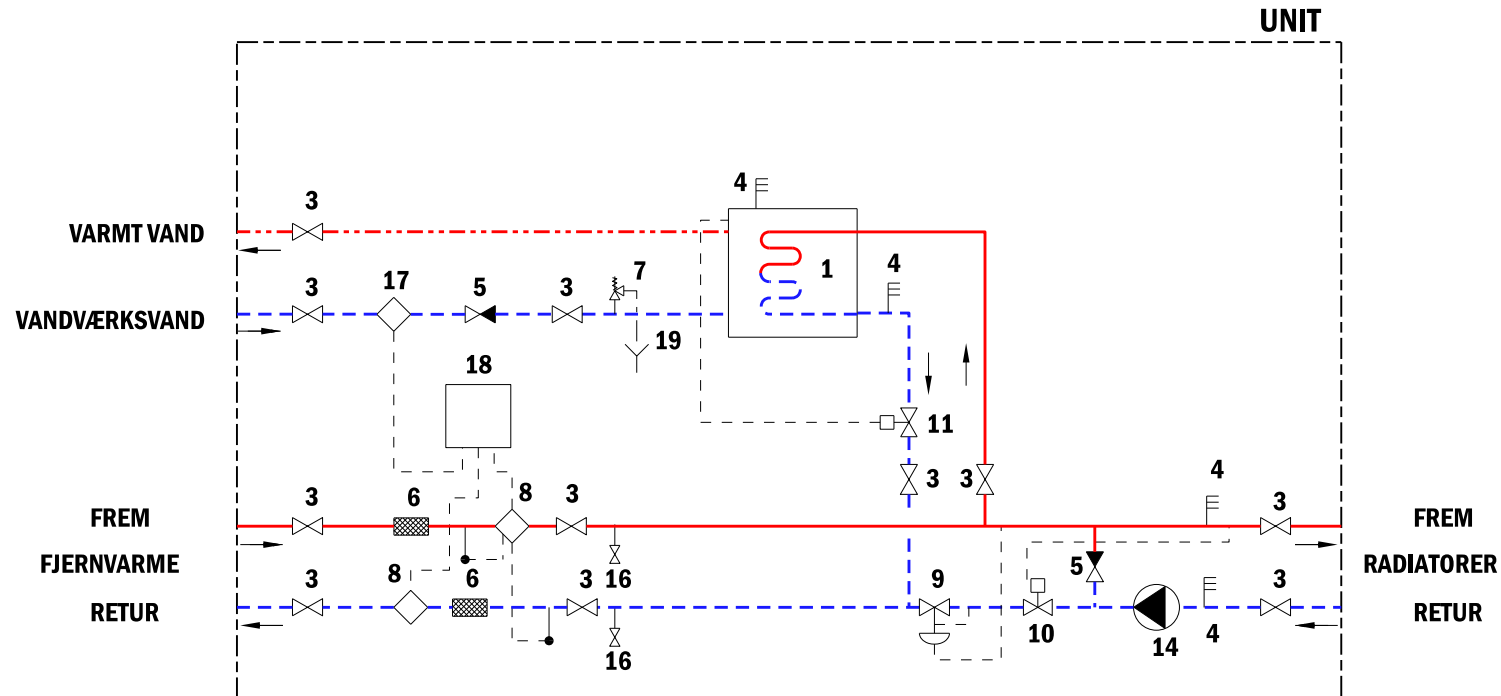

PARCELHUSINSTALLATION MED VARMTVANDSBEHOLDER DIREKTE ANLÆG - MED OPBLANDING

1 VARMTVANDS-
BEHOLDER

3 AFSPÆRRINGSVENTIL

4 TERMOMETER

5 KONTRAVENTIL

6 SNAVSSAMLER

7 SIKKERHEDSVENTIL

8 VARMEMÅLER

9 TRYKDIFFERENS-
REGULATOR

11 TERMOSTATVENTIL
VARMTVANDS-
FORSYNING

14 PUMPE

16 1/2" AFTAPNINGS-
VENTIL MED PROP

17 VANDMÅLER

18 ELEKTRONIKENHED
MED FJERNAFLÆS-
NING

19 AFLØB

FREM
RADIATORER
RETUR